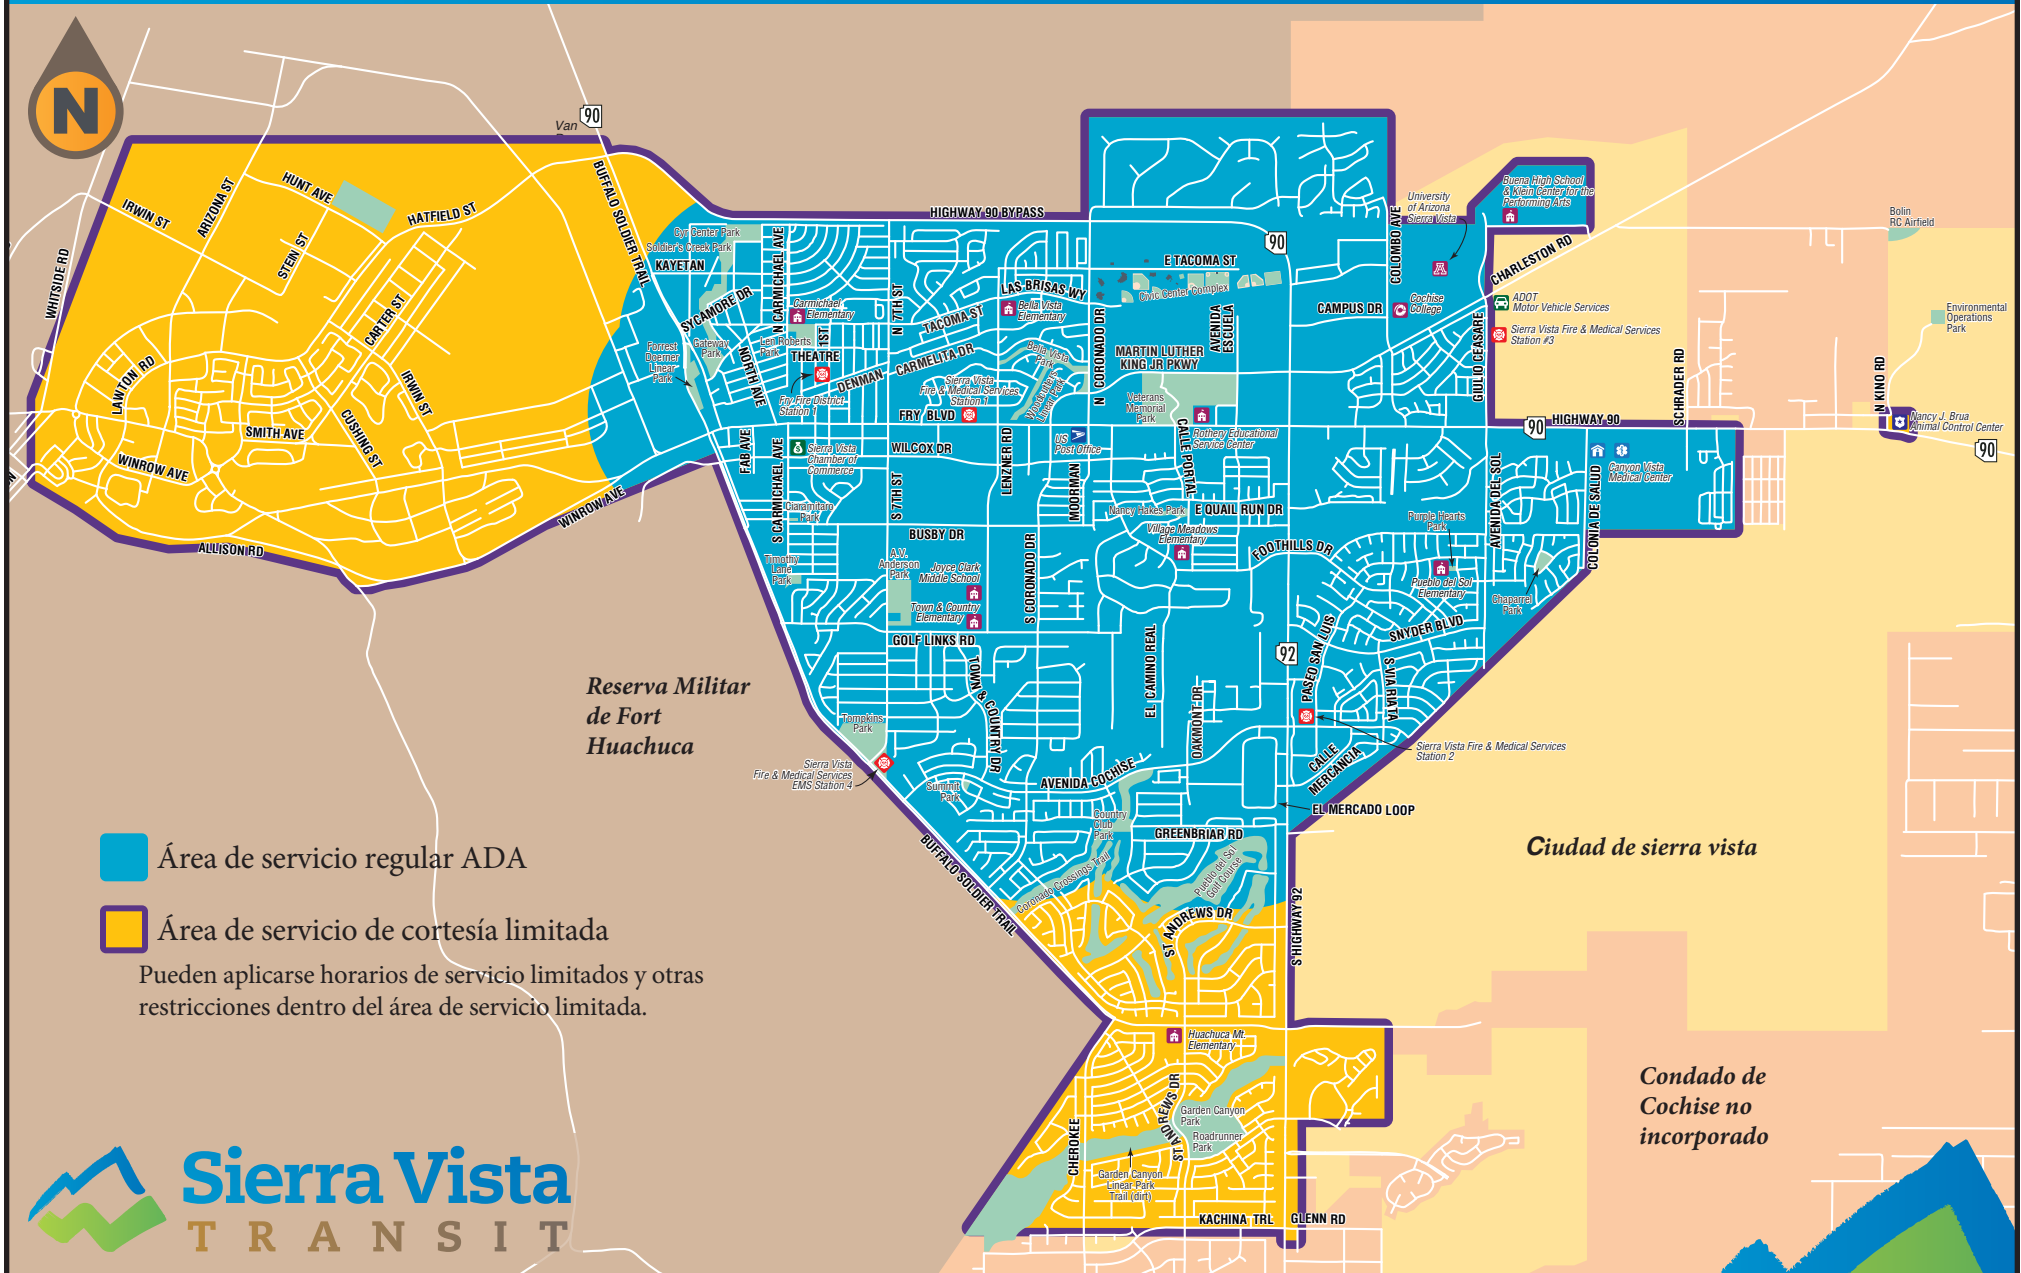

Área de Servicio de Paratrásnsito

- Área de servicio regular ADA
 - Área de servicio de cortesía limitada
- Pueden aplicarse horarios de servicio limitados y otras restricciones dentro del área de servicio limitada.

VistaTransit.org